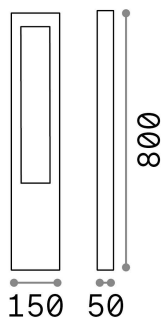

Общая информация

Экстерьер - Торшеры

Outdoor ground mounted bollard with direct light emission

Еап	8021696136059
Пункт	VEGA PT1 NERO
Установка	Торшеры
Гарантия	5 years
Общий вес	2.35 kg
Объем	0.009184 м³

Техническая информация

Вес нетто	1.15 kg
Класс изоляции	I
Индекс защиты	IP44
Согласие	CE
Рабочая Температура	-
Dimmer	Determined by the light bulb
Выходная мощность	220-240 V AC
Источник питания	Not required

Информация об источнике

Интегрированный источник	Light bulb (not included)
Сменный источник	No
Власть	G9 max 1 x 15 W
Выбросы	Direct
Максимальное потребление	-