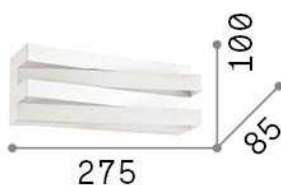

Информация об источнике

Интегрированный источник	Integrated LED module
Сменный источник	Replaceable (by qualified operators only)
Власть	17 W
Выбросы	Direct + Indirect
Максимальное потребление	max 17,00 W
Функции LED	LED SMD
ССТ LED	3000 K
Продолжительность LED (t. 25°c)	15000 h
CRI	> 80
Угол светового луча	-
Световой поток луча	1800 lm
Полезный световой поток	590 lm
Фотобиологический риск	EXEMPT