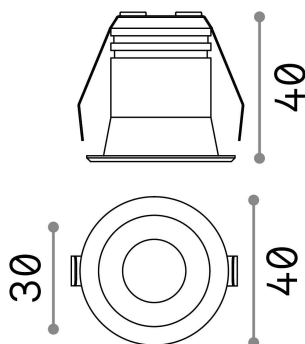

Информация об источнике

Интегрированный источник	Integrated LED module
Сменный источник	Replaceable (by qualified operators only)
Власть	3 W
Выбросы	Direct
Максимальное потребление	max 3,00 W
Функции LED	LED SMD OSRAM
ССТ LED	3000 K
Продолжительность LED (t. 25°c)	50000 h
CRI	> 90
Угол светового луча	20°
Световой поток луча	210 lm
Полезный световой поток	170 lm