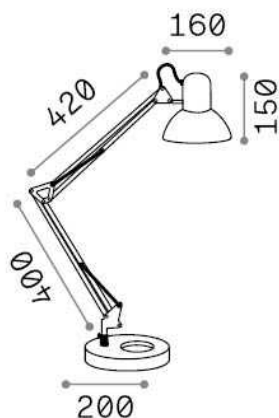

Информация об источнике

Интегрированный источник	Light bulb (not included)
Сменный источник	No
Власть	E27 max 1 x 42 W
Выбросы	Direct
Максимальное потребление	-