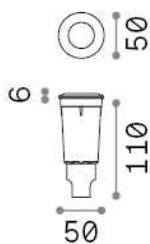

Общая информация

Экстерьер - Встраиваемый светильник

Outdoor ground recessed path light with direct light emission

Еап	8021696269726
Пункт	WAY PT UP 3000K
Установка	Встраиваемый светильник
Гарантия	5 years
Общий вес	0.11 kg
Объем	0.000658 м³

Техническая информация

Вес нетто	0.1 kg
Класс изоляции	II
Индекс защиты	IP67
Согласие	CE
Рабочая Температура	-15° ~ +45 °C
Dimmer	NO, On-Off
Выходная мощность	220-240 V AC
Источник питания	Not required
Утопленные характеристики	Ø 47 - h. ≥ 105
Сопrotивление нагрузки	IK10

Информация об источнике

Интегрированный источник	Light bulb (included)
Сменный источник	Replaceable
Власть	G9 max1 x 1,7 W
Выбросы	Direct
Максимальное потребление	-
Функции LED	LED G9 1.7W 3000K
CCT LED	-
Продолжительность LED (t. 25°c)	-
CRI	-
Угол светового луча	-
Полезный световой поток	-