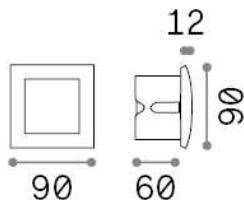

## Экстерьер - Встраиваемый светильник

Outdoor wall recessed lamp with integrated LED sources and direct asymmetrical light emission

<b>Еап</b>	8021696268996
<b>Пункт</b>	WIRE FI D09 BIANCO
<b>Установка</b>	Встраиваемый светильник
<b>Гарантия</b>	5 years
<b>Общий вес</b>	0.26 kg
<b>Объем</b>	0.000937 m <sup>3</sup>

## Информация об источнике

<b>Интегрированный источник</b>	Integrated LED module
<b>Сменный источник</b>	No
<b>Власть</b>	LED 1,5 W
<b>Выбросы</b>	Direct Asymmetrical
<b>Максимальное потребление</b>	max 1,50 W
<b>Функции LED</b>	LED SMD
<b>ССТ LED</b>	3000 K
<b>Продолжительность LED (t. 25°c)</b>	20000 h
<b>CRI</b>	> 80
<b>Световой поток луча</b>	55 lm
<b>Полезный световой поток</b>	20 lm
<b>Лампа в комплекте</b>	1 - E14 OLIVA 4W 3000K CRI80 SATIN