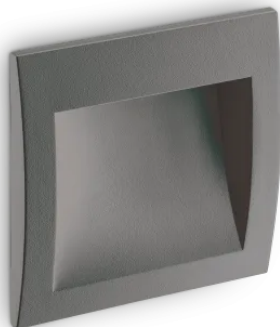

Общая информация

Экстерьер - Встраиваемый светильник

Еап	8021696255514
Пункт	WIRE FI D14 ANTRACITE
Установка	Встраиваемый светильник
Гарантия	5 years
Общий вес	0.53 kg
Объем	0.0018 m ³

Техническая информация

Информация об источнике

Интегрированный источник	Integrated LED module
Сменный источник	No
Власть	LED 4 W
Выбросы	Direct Asymmetrical
Максимальное потребление	max 4 W
Функции LED	LED SMD
ССТ LED	3000 K
Продолжительность LED (t. 25°c)	20000 h
CRI	> 90
SDCM	3
Световой поток луча	180 lm
Полезный световой поток	110 lm
Фотобиологический риск	EXEMPT