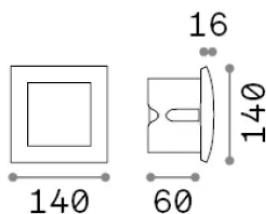

Общая информация

Экстерьер - Встраиваемый светильник

Еап	8021696255514
Пункт	WIRE FI D14 ANTRACITE
Установка	Встраиваемый светильник
Гарантия	5 years
Общий вес	0.53 kg
Объем	0.0018 m ³

Техническая информация

Информация об источнике

Интегрированный источник	Integrated LED module
Сменный источник	No
Власть	LED 4 W
Выбросы	Direct Asymmetrical
Максимальное потребление	max 4 W
Функции LED	LED SMD
ССТ LED	3000 K
Продолжительность LED (t. 25°c)	20000 h
CRI	> 90
SDCM	3
Световой поток луча	180 lm
Полезный световой поток	110 lm
Фотобиологический риск	EXEMPT