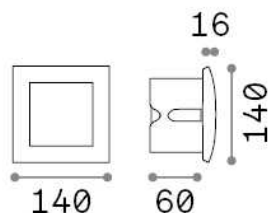

Общая информация

Экстерьер - Встраиваемый светильник

Outdoor wall recessed lamp with integrated LED sources and direct asymmetrical light emission

Еап	8021696268989
Пункт	WIRE FI D14 BIANCO
Установка	Встраиваемый светильник
Гарантия	5 years
Общий вес	0.53 kg
Объем	0.0018 m ³

Информация об источнике

Интегрированный источник	Integrated LED module
Сменный источник	No
Власть	LED 4 W
Выбросы	Direct Asymmetrical
Максимальное потребление	max 4,00 W
Функции LED	LED SMD
ССТ LED	3000 K
Продолжительность LED (t. 25°c)	20000 h
CRI	> 80
Световой поток луча	200 lm
Полезный световой поток	70 lm
Лампа в комплекте	1 - E14 OLIVA 4W 3000K CRI80 SATIN