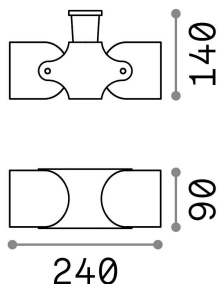

Общая информация

Экстерьер - Потолочные светильники

Outdoor wall mounted adjustable lamp with multiple sources and direct light emission

Еап	8021696129501
Пункт	XENO PL2 NERO
Установка	Потолочные светильники
Гарантия	5 years
Общий вес	0.93 kg
Объем	0.004373 м³

Информация об источнике

Интегрированный источник	Light bulb (not included)
Сменный источник	No
Власть	GU10 max 2 x 28 W
Выбросы	Direct
Максимальное потребление	-