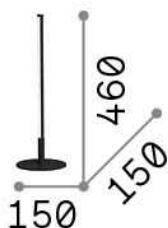

Общая информация

Интерьер - Настольные светильники

Indoor table lamp with integrated LED sources, in-built switch and direct light emission

Еап	8021696258881
Пункт	YOKO TL BIANCO
Установка	Настольные светильники
Гарантия	5 years
Общий вес	1.32 kg
Объем	0.024696 м³

Информация об источнике

Интегрированный источник	Integrated LED module
Сменный источник	Replaceable (by qualified operators only)
Власть	LED 5 W
Выбросы	Direct
Максимальное потребление	max 5,00 W
Функции LED	LED SMD
ССТ LED	3000 K
Продолжительность LED (t. 25°c)	30000 h
CRI	> 80
SDCM	3
Световой поток луча	410 lm
Полезный световой поток	260 lm
Лампа в комплекте	1 - E14 OLIVA 4W 3000K CRI80 SATIN