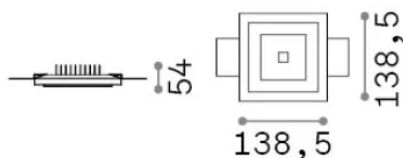

Общая информация

Технический свет - Встраиваемый светильник

Еап	8021696331225
Пункт	ZEPHYR FI D14
Установка	Встраиваемый светильник
Гарантия	5 years
Общий вес	1.13 kg
Объем	0.0036 m ³

Техническая информация

Информация об источнике

Интегрированный источник	Integrated LED module
Сменный источник	No
Власть	LED 12 W
Выбросы	Direct
Максимальное потребление	max 12 W
Функции LED	LED COB CREE
ССТ LED	3000 K
Продолжительность LED (t. 25°c)	50000 h
CRI	> 90
SDCM	3
Угол светового луча	56°
Световой поток луча	1200 lm
Полезный световой поток	670 lm
Фотобиологический риск	1
Рекомендовать лампочку	108292 GU10 05W 410Lm 3000K CRI90