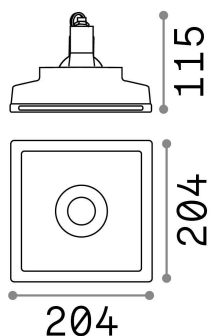

Общая информация

Технический свет - Встраиваемый светильник

Indoor ceiling recessed adjustable projector with direct light emission

Еап	8021696155722
Пункт	ZEPHYR FI D20
Установка	Встраиваемый светильник
Гарантия	5 years
Общий вес	1.66 kg
Объем	0.0075 m ³

Техническая информация

Вес нетто	1.35 kg
Класс изоляции	II
Индекс защиты	IP20
Согласие	CE
Рабочая Температура	0° ~ +40 °C
Dimmer	Determined by the light bulb
Выходная мощность	220-240 V AC
Источник питания	Not required
Утопленные характеристики	207 x 207 - h. ≥ 180 , 9-15
Регулируемость	vert. 0°-20° , orizz. 0°-110°

Информация об источнике

Интегрированный источник	Light bulb (not included)
Сменный источник	No
Власть	GU10 max 1 x 35 W
Выбросы	Direct
Максимальное потребление	-