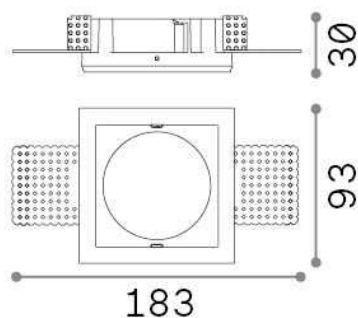

immagine principale

Общая информация

Технический свет - Аксессуар

Invisible mounting frame

Еап	8021696323732
Пункт	ZEUS FRAME TRIMLESS SQUARE 21W
Установка	Аксессуар
Гарантия	5 years
Общий вес	0.21 kg
Объем	0.000781 m ³

Техническая информация

Вес нетто	0.16 kg
Согласие	-
КПД при полной нагрузке	X
Тип аксессуара	Required
Утопленные характеристики	96 x 96 - h. ≥ 200 , 2-25