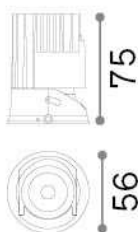

Общая информация

Технический свет - Встраиваемый светильник

Indoor ceiling recessed adjustable projector with integrated LED sources and direct light emission

Еап	8021696324807
Пункт	ZEUS SOURCE 13W 2700K
Установка	Встраиваемый светильник
Гарантия	5 years
Общий вес	0.45 kg
Объем	0.001387 м³

Техническая информация

Вес нетто	0.3 kg
Класс изоляции	II
Индекс защиты	IP20
Согласие	CE
Рабочая Температура	0° ~ +40 °C
Dimmer	NO, On-Off
Выходная мощность	220-240 V AC 50/60 Hz
Источник питания	Separate, included Replaceable (by qualified operators only), electronic, tridonic
Принадлежности включены	Frame, Reflector, Narrow beam lens, Honeycomb filter, Dimmable driver