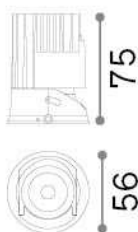

Общая информация

Технический свет - Встраиваемый светильник

Indoor ceiling recessed adjustable projector with integrated LED sources and direct light emission

Еап	8021696324814
Пункт	ZEUS SOURCE 13W 3000K
Установка	Встраиваемый светильник
Гарантия	5 years
Общий вес	0.45 kg
Объем	0.001387 м³

Техническая информация

Вес нетто	0.3 kg
Класс изоляции	II
Индекс защиты	IP20
Согласие	CE
Рабочая Температура	0° ~ +40 °C
Dimmer	NO, On-Off
Выходная мощность	220-240 V AC 50/60 Hz
Источник питания	Separate, included Replaceable (by qualified operators only), electronic, tridonic
Принадлежности включены	Frame, Reflector, Narrow beam lens, Honeycomb filter, Dimmable driver