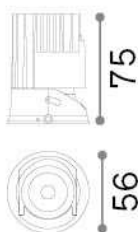

Общая информация

Технический свет - Встраиваемый светильник

Indoor ceiling recessed adjustable projector with integrated LED sources and direct light emission

Еап	8021696324821
Пункт	ZEUS SOURCE 13W 4000K
Установка	Встраиваемый светильник
Гарантия	5 years
Общий вес	0.45 kg
Объем	0.001387 м³

Техническая информация

Вес нетто	0.3 kg
Класс изоляции	II
Индекс защиты	IP20
Согласие	CE
Рабочая Температура	0° ~ +40 °C
Dimmer	NO, On-Off
Выходная мощность	220-240 V AC 50/60 Hz
Источник питания	Separate, included Replaceable (by qualified operators only), electronic, tridonic
Принадлежности включены	Frame, Reflector, Narrow beam lens, Honeycomb filter, Dimmable driver