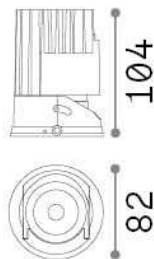

Общая информация

Технический свет - Встраиваемый светильник

Indoor ceiling recessed adjustable projector with integrated LED sources and direct light emission

Еап	8021696324838
Пункт	ZEUS SOURCE 21W 2700K
Установка	Встраиваемый светильник
Гарантия	5 years
Общий вес	0.74 kg
Объем	0.002922 м³

Техническая информация

Вес нетто	0.59 kg
Класс изоляции	II
Индекс защиты	IP20
Согласие	CE
Рабочая Температура	0° ~ +40 °C
Dimmer	NO, On-Off
Выходная мощность	220-240 V AC 50/60 Hz
Источник питания	Separate, included Replaceable (by qualified operators only), electronic, tridonic
Принадлежности включены	Frame, Reflector, Narrow beam lens, Honeycomb filter, Dimmable driver