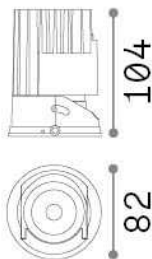

Общая информация

Технический свет - Встраиваемый светильник

Indoor ceiling recessed adjustable projector with integrated LED sources and direct light emission

Еап	8021696324845
Пункт	ZEUS SOURCE 21W 3000K
Установка	Встраиваемый светильник
Гарантия	5 years
Общий вес	0.74 kg
Объем	0.002922 м³

Техническая информация

Вес нетто	0.59 kg
Класс изоляции	II
Индекс защиты	IP20
Согласие	CE
Рабочая Температура	0° ~ +40 °C
Dimmer	NO, On-Off
Выходная мощность	220-240 V AC 50/60 Hz
Источник питания	Separate, included Replaceable (by qualified operators only), electronic, tridonic
Принадлежности включены	Frame, Reflector, Narrow beam lens, Honeycomb filter, Dimmable driver