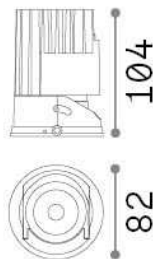

Общая информация

Технический свет - Встраиваемый светильник

Indoor ceiling recessed adjustable projector with integrated LED sources and direct light emission

Еап	8021696324852
Пункт	ZEUS SOURCE 21W 4000K
Установка	Встраиваемый светильник
Гарантия	5 years
Общий вес	0.74 kg
Объем	0.002922 м³

Техническая информация

Вес нетто	0.59 kg
Класс изоляции	II
Индекс защиты	IP20
Согласие	CE
Рабочая Температура	0° ~ +40 °C
Dimmer	NO, On-Off
Выходная мощность	220-240 V AC 50/60 Hz
Источник питания	Separate, included Replaceable (by qualified operators only), electronic, tridonic
Принадлежности включены	Frame, Reflector, Narrow beam lens, Honeycomb filter, Dimmable driver